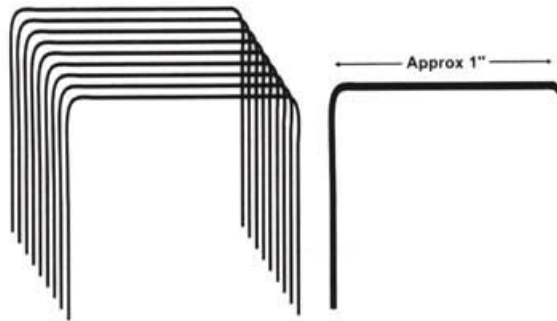

X-CELL

collated fasteners

A Standard of "ex-cell-ence" in quality hardware

WIDE CROWN STAPLES

TOOL GUIDE

Bromon <i>WS-355</i>	Fasco <i>F3 SNW-50R</i>
Cratsman <i>18307</i>	Fasco <i>F35 NW-38R</i>
Duo-Fast <i>KW-1748A</i>	Hitachi <i>N3824A</i>
Duo-Fast <i>KWR-1748A</i>	Senco <i>SPS</i>
Duo-Fast <i>RS-1748A</i>	Senco <i>MW</i>
Fasco <i>F3 SNW-38R</i>	Senco <i>PW 2</i>